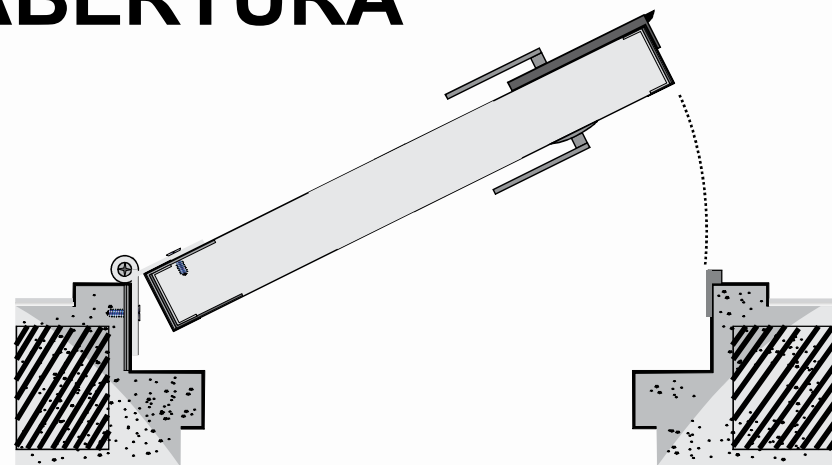

Portas Corta-Fogo
Blindagem Arquitetônica
Batentes Especiais

OBS:

CLIENTE:
DM2 METALÚRGICA

ASSUNTO:
SENTIDO DE ABERTURA

DATA:

MEDIDAS

CHAPA:

SENTIDO DE ABERTURA

Abertura Direita

Abertura Esquerda